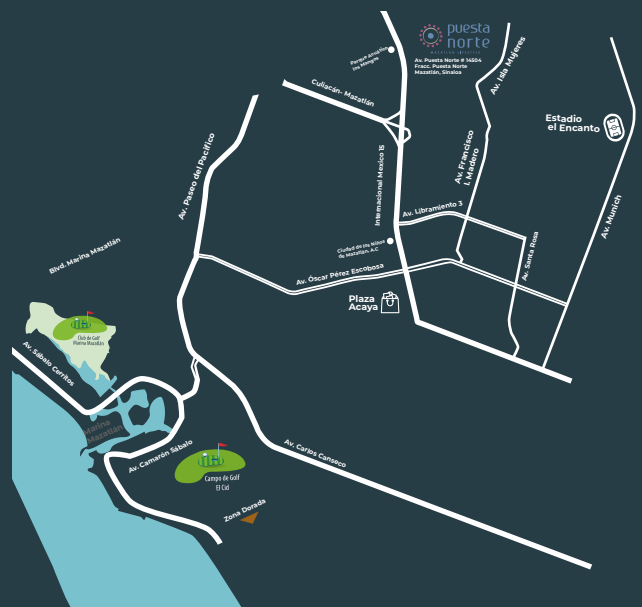

Puesta Norte es un desarrollo de GIG, diseñado con arquitectura regionalista ubicado al norte del puerto de Mazatlán. Se conforma con 6 cotos de terrenos residenciales que fusionan el concepto de playa con el minimalismo, colores cálidos y líneas simples.

Alberca y Terraza

*Imágenes son para fines ilustrativos, pueden variar con el resultado final.

COTO ASTILLERO

Está constituido por 124 terrenos residenciales, en su mayoría de 96 M², ideal para construir la casa de tus sueños, entre sus amenidades destaca una alberca recreativa, terraza equipada, jardines y juegos infantiles.

*Imágenes son para fines ilustrativos, pueden variar con el resultado final.

¡TU NUEVO HOGAR TE ESTÁ ESPERANDO!

A 10 MINUTOS DE LA PLAYA

Puesta Norte ofrece un nivel de vida sofisticado y cómodo donde cada coto residencial cuenta con su zona de amenidades. Además, como tu seguridad es lo más importante, cuenta con ingreso independiente automatizado, tanto vehicular como peatonal, filtro de seguridad general y barda perimetral.

¡Todo muy cerca de ti! Plazas comerciales, farmacias, escuelas, restaurantes, estadio de fútbol y mucho más. Disfruta de la playa a tan solo 10 min de tu nuevo hogar.

puesta
norte

MAZATLÁN LIFESTYLE

Contáctanos